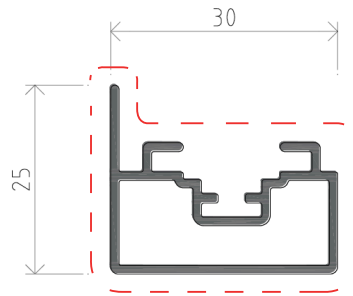

Screen Frame