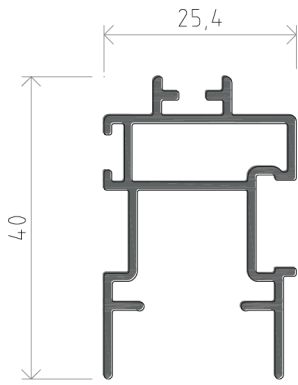

MONARCH LITE

Sliding Bar